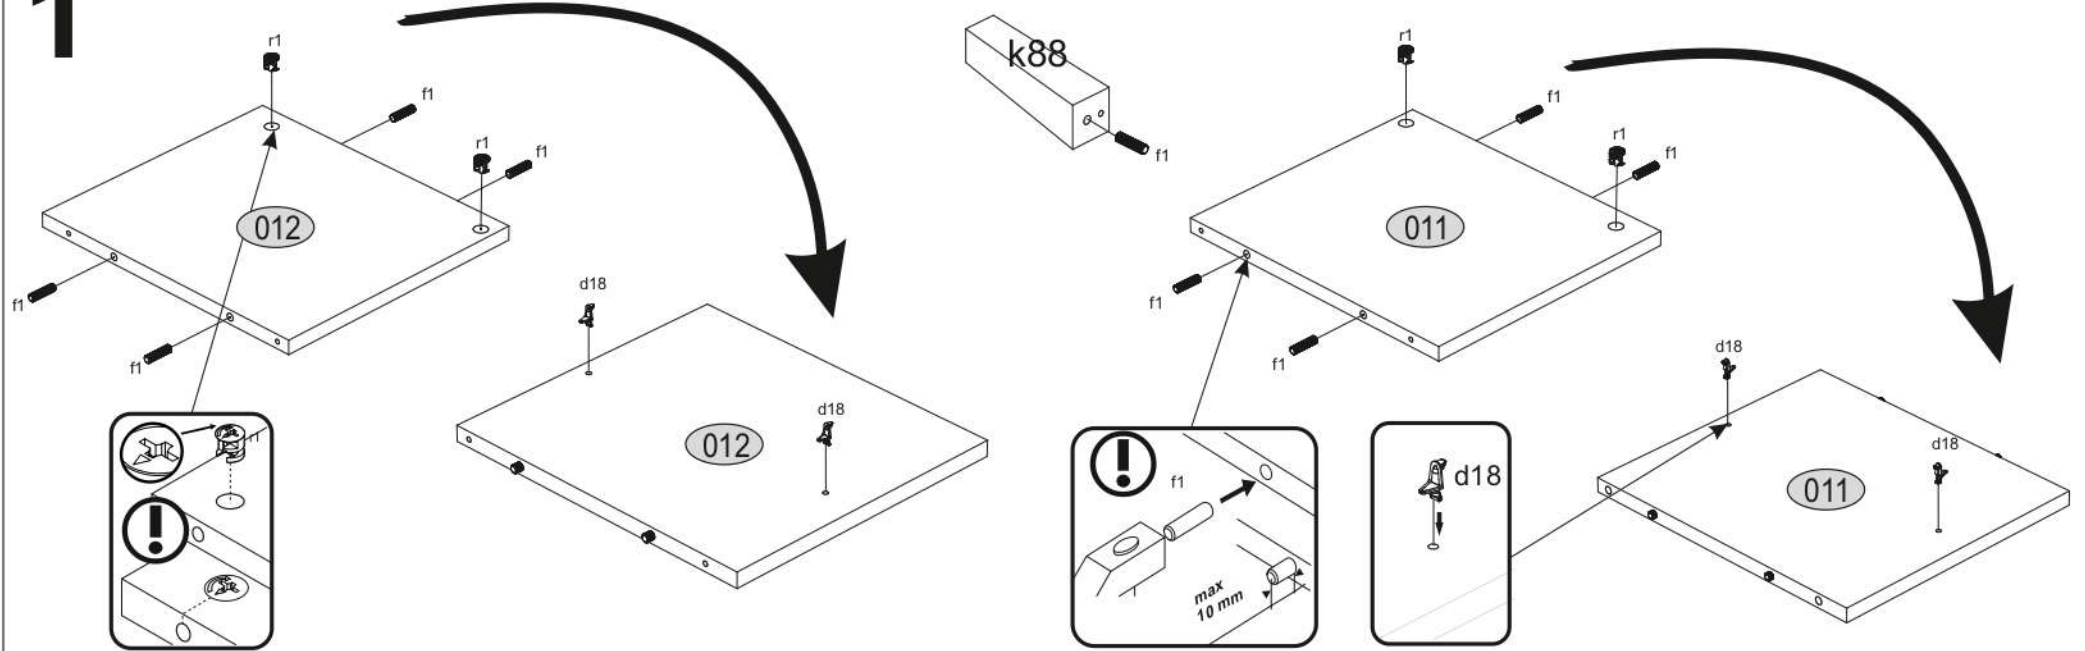

NEPU 2D 140

KÓD	ROZMER				BALÍK
001	1380	400	16	1	1/1
002	544	320	16	1	1/1
003	395	220	45	1	1/1
004	296	414	16	1	1/1
005	304	380	16	1	1/1
006	304	380	16	1	1/1
009	1380	400	16	1	1/1
010	322	1364	3	1	1/1
011	304	340	16	1	1/1
012	304	340	16	1	1/1
PRÍSLUŠENSTVO				2	1/1

x4 a144 	x4 b119 	x2 c43 	x4 d18 
x13 e1 <i>Ø7x50mm</i> 	x13 s1 	x44 f1 <i>Ø8x30mm</i> 	x1 f3 
x4 l2 	x1 n14 	x1 p17 	x18 p25 
x4 p38 	x8 r1 	x8 s2 	x8 r16 
x1 z1 	x5 k88 		

1

2

7

8

9

10

11

kg max
5 kg

002

011

011

d18