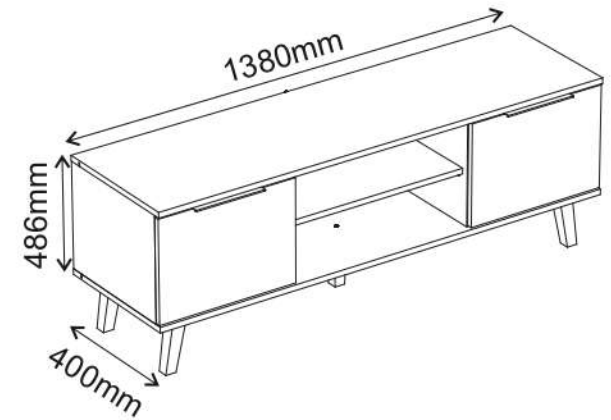

NEPU 2D 140

KÓD	ROZMER				BALÍK
001	1380	400	16	1	1/1
002	544	320	16	1	1/1
003	395	220	45	1	1/1
004	296	414	16	1	1/1
005	304	380	16	1	1/1
006	304	380	16	1	1/1
009	1380	400	16	1	1/1
010	322	1364	3	1	1/1
011	304	340	16	1	1/1
012	304	340	16	1	1/1
PRÍSLUŠENSTVO				2	1/1

x4 a144 	x4 b119 	x2 c43 	x4 d18 
x13 e1 <i>Ø7x50mm</i> 	x13 s1 	x44 f1 <i>Ø8x30mm</i> 	x1 f3 
x4 l2 	x1 n14 	x1 p17 	x18 p25 
x4 p38 	x8 r1 	x8 s2 	x8 r16 
x1 z1 	x5 k88 		

1

2

7

8

9

10

11

kg max
5 kg

002

011

011

d18