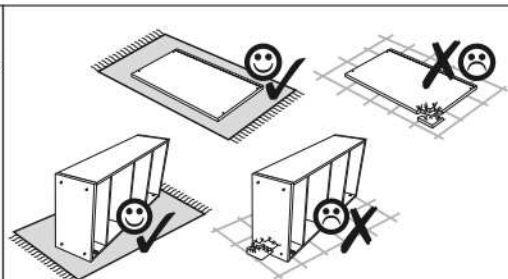

NEPU 2D 140

KÓD	ROZMER				BALÍK
001	1380	400	16	1	1/1
002	544	320	16	1	1/1
003	395	220	45	1	1/1
004	296	414	16	1	1/1
005	304	380	16	1	1/1
006	304	380	16	1	1/1
009	1380	400	16	1	1/1
010	322	1364	3	1	1/1
011	304	340	16	1	1/1
012	304	340	16	1	1/1
PRÍSLUŠENSTVO				2	1/1

x4 a144 	x4 b119 	x2 c43 	x4 d18 
x13 e1 <i>Ø7x50mm</i> 	x13 s1 	x44 f1 <i>Ø8x30mm</i> 	x1 f3 
x4 l2 	x1 n14 	x1 p17 	x18 p25 
x4 p38 	x8 r1 	x8 s2 	x8 r16 
x1 z1 	x5 k88 		

1

2

7

8

9

10

11

kg max
5 kg

002

011

011

d18