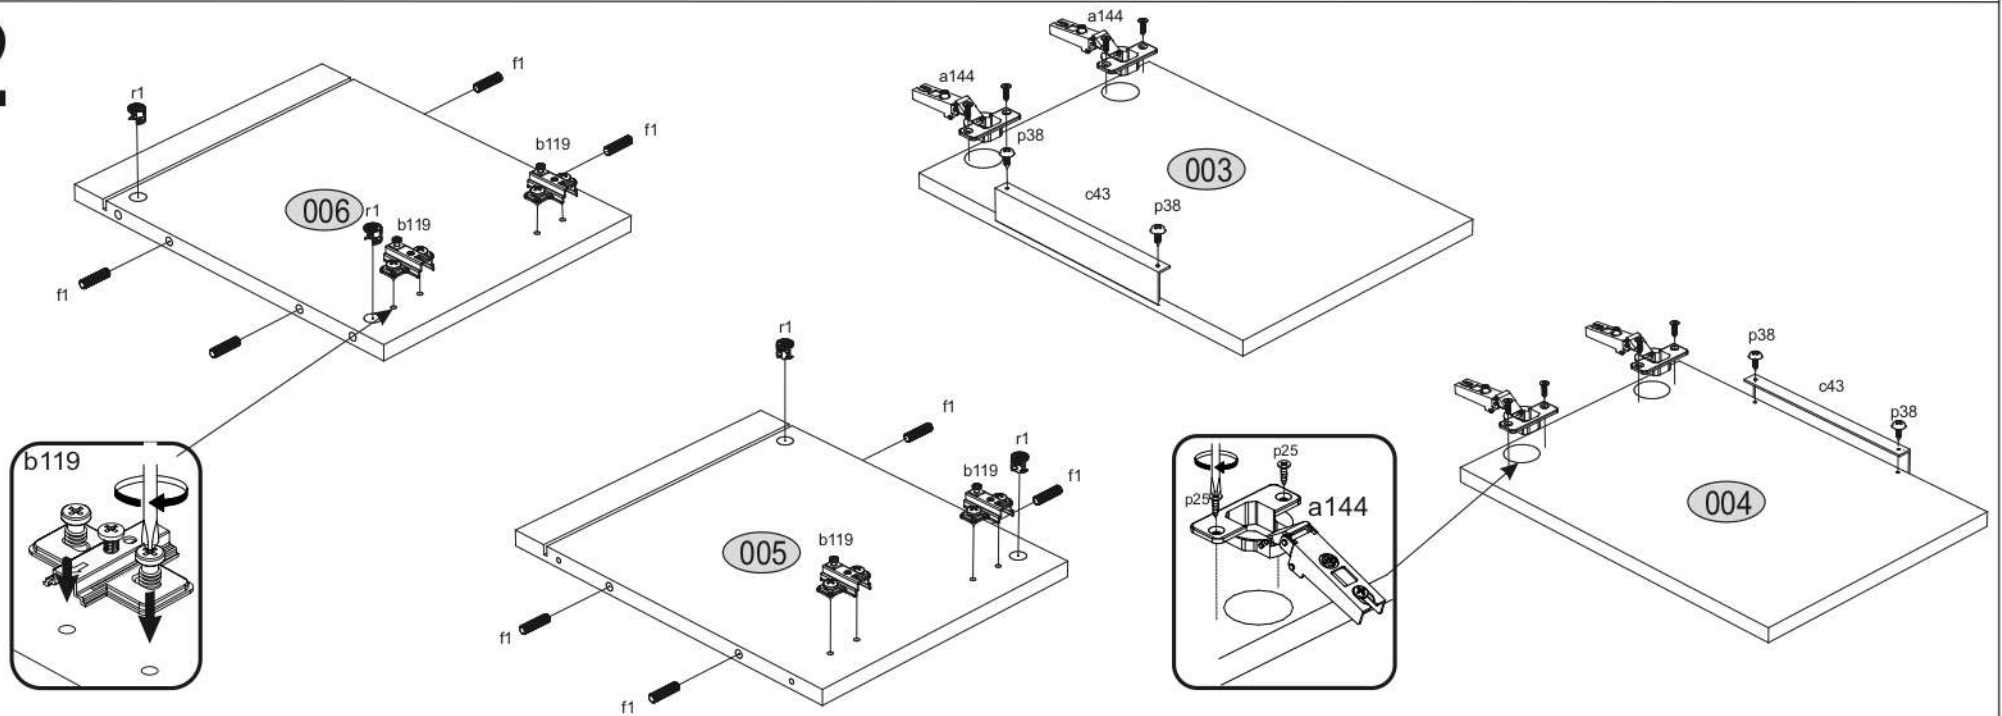

NEPU 2D 140

KÓD	ROZMER				BALÍK
001	1380	400	16	1	1/1
002	544	320	16	1	1/1
003	395	220	45	1	1/1
004	296	414	16	1	1/1
005	304	380	16	1	1/1
006	304	380	16	1	1/1
009	1380	400	16	1	1/1
010	322	1364	3	1	1/1
011	304	340	16	1	1/1
012	304	340	16	1	1/1
PRÍSLUŠENSTVO				2	1/1

x4 a144 	x4 b119 	x2 c43 	x4 d18 
x13 e1 <i>Ø7x50mm</i> 	x13 s1 	x44 f1 <i>Ø8x30mm</i> 	x1 f3 
x4 l2 	x1 n14 	x1 p17 	x18 p25 
x4 p38 	x8 r1 	x8 s2 	x8 r16 
x1 z1 	x5 k88 		

1

2

7

8

9

10

11

kg max
5 kg

002

011

011

d18