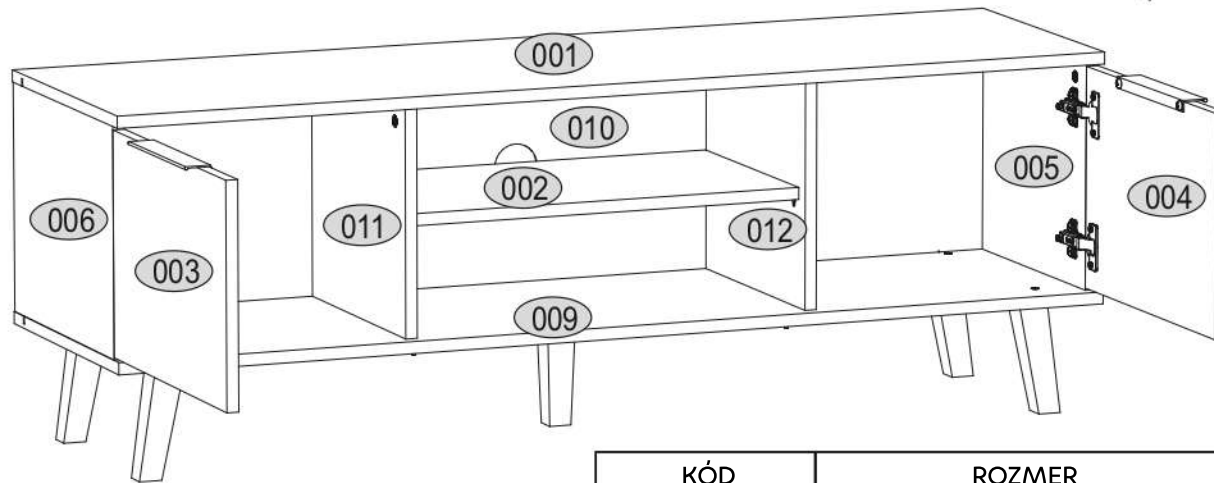

NEPU 2D 140

KÓD	ROZMER				BALÍK
001	1380	400	16	1	1/1
002	544	320	16	1	1/1
003	395	220	45	1	1/1
004	296	414	16	1	1/1
005	304	380	16	1	1/1
006	304	380	16	1	1/1
009	1380	400	16	1	1/1
010	322	1364	3	1	1/1
011	304	340	16	1	1/1
012	304	340	16	1	1/1
PRÍSLUŠENSTVO				2	1/1

x4 a144 	x4 b119 	x2 c43 	x4 d18 
x13 e1 <i>Ø7x50mm</i> 	x13 s1 	x44 f1 <i>Ø8x30mm</i> 	x1 f3 
x4 l2 	x1 n14 	x1 p17 	x18 p25 
x4 p38 	x8 r1 	x8 s2 	x8 r16 
x1 z1 	x5 k88 		

1

2

7

8

9

10

11

kg max
5 kg

002

011

011

d18