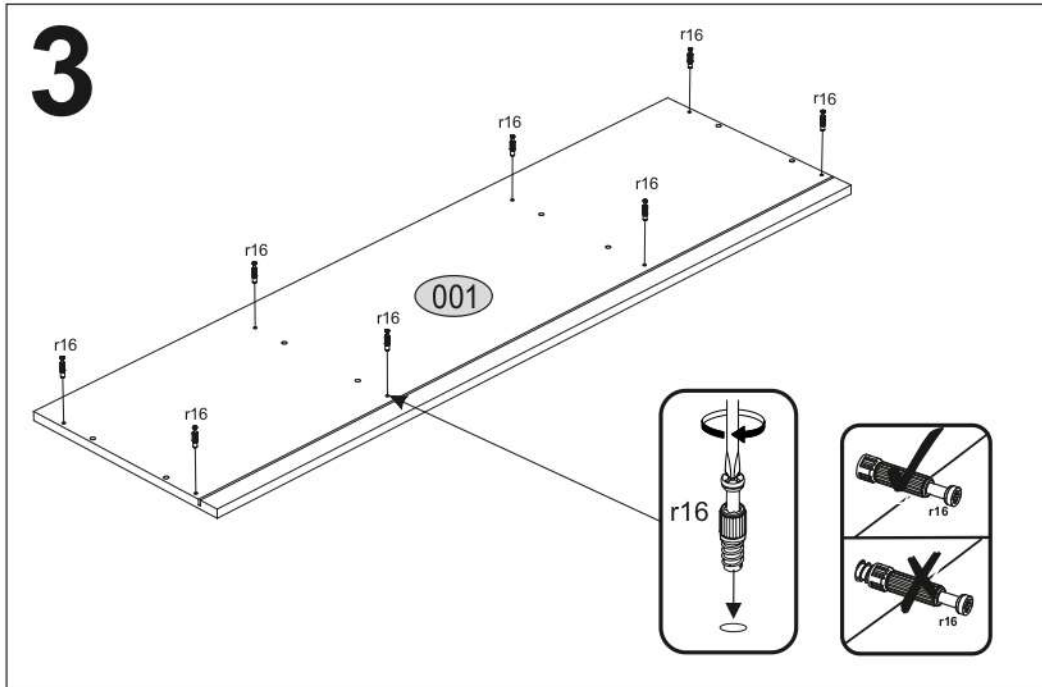

NEPU 2D 140

KÓD	ROZMER				BALÍK
001	1380	400	16	1	1/1
002	544	320	16	1	1/1
003	395	220	45	1	1/1
004	296	414	16	1	1/1
005	304	380	16	1	1/1
006	304	380	16	1	1/1
009	1380	400	16	1	1/1
010	322	1364	3	1	1/1
011	304	340	16	1	1/1
012	304	340	16	1	1/1
PRÍSLUŠENSTVO				2	1/1

x4 a144 	x4 b119 	x2 c43 	x4 d18 
x13 e1 <i>Ø7x50mm</i> 	x13 s1 	x44 f1 <i>Ø8x30mm</i> 	x1 f3 
x4 l2 	x1 n14 	x1 p17 	x18 p25 
x4 p38 	x8 r1 	x8 s2 	x8 r16 
x1 z1 	x5 k88 		

1

2

7

8

9

10

11

kg max
5 kg

002

011

011

d18