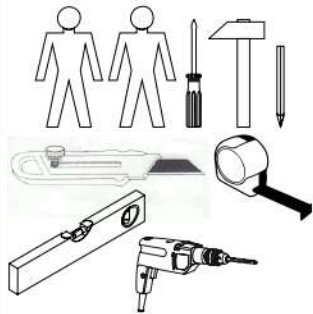

NEPU 2D 140

KÓD	ROZMER				BALÍK
001	1380	400	16	1	1/1
002	544	320	16	1	1/1
003	395	220	45	1	1/1
004	296	414	16	1	1/1
005	304	380	16	1	1/1
006	304	380	16	1	1/1
009	1380	400	16	1	1/1
010	322	1364	3	1	1/1
011	304	340	16	1	1/1
012	304	340	16	1	1/1
PRÍSLUŠENSTVO				2	1/1

x4 a144 	x4 b119 	x2 c43 	x4 d18 
x13 e1 <i>Ø7x50mm</i> 	x13 s1 	x44 f1 <i>Ø8x30mm</i> 	x1 f3 
x4 l2 	x1 n14 	x1 p17 	x18 p25 
x4 p38 	x8 r1 	x8 s2 	x8 r16 
x1 z1 	x5 k88 		

1

2

7

8

9

10

11

kg max
5 kg

002

011

011

d18