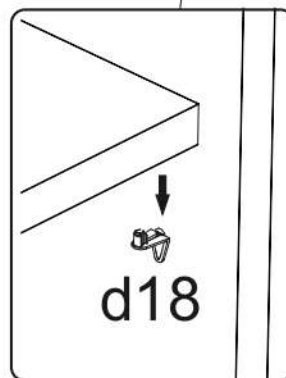

NEPU 2D 140

KÓD	ROZMER				BALÍK
001	1380	400	16	1	1/1
002	544	320	16	1	1/1
003	395	220	45	1	1/1
004	296	414	16	1	1/1
005	304	380	16	1	1/1
006	304	380	16	1	1/1
009	1380	400	16	1	1/1
010	322	1364	3	1	1/1
011	304	340	16	1	1/1
012	304	340	16	1	1/1
PRÍSLUŠENSTVO				2	1/1

x4 a144 	x4 b119 	x2 c43 	x4 d18 
x13 e1 <i>Ø7x50mm</i> 	x13 s1 	x44 f1 <i>Ø8x30mm</i> 	x1 f3 
x4 l2 	x1 n14 	x1 p17 	x18 p25 
x4 p38 	x8 r1 	x8 s2 	x8 r16 
x1 z1 	x5 k88 		

1

2

7

8

9

10

11

kg max
5 kg

002

011

011

d18